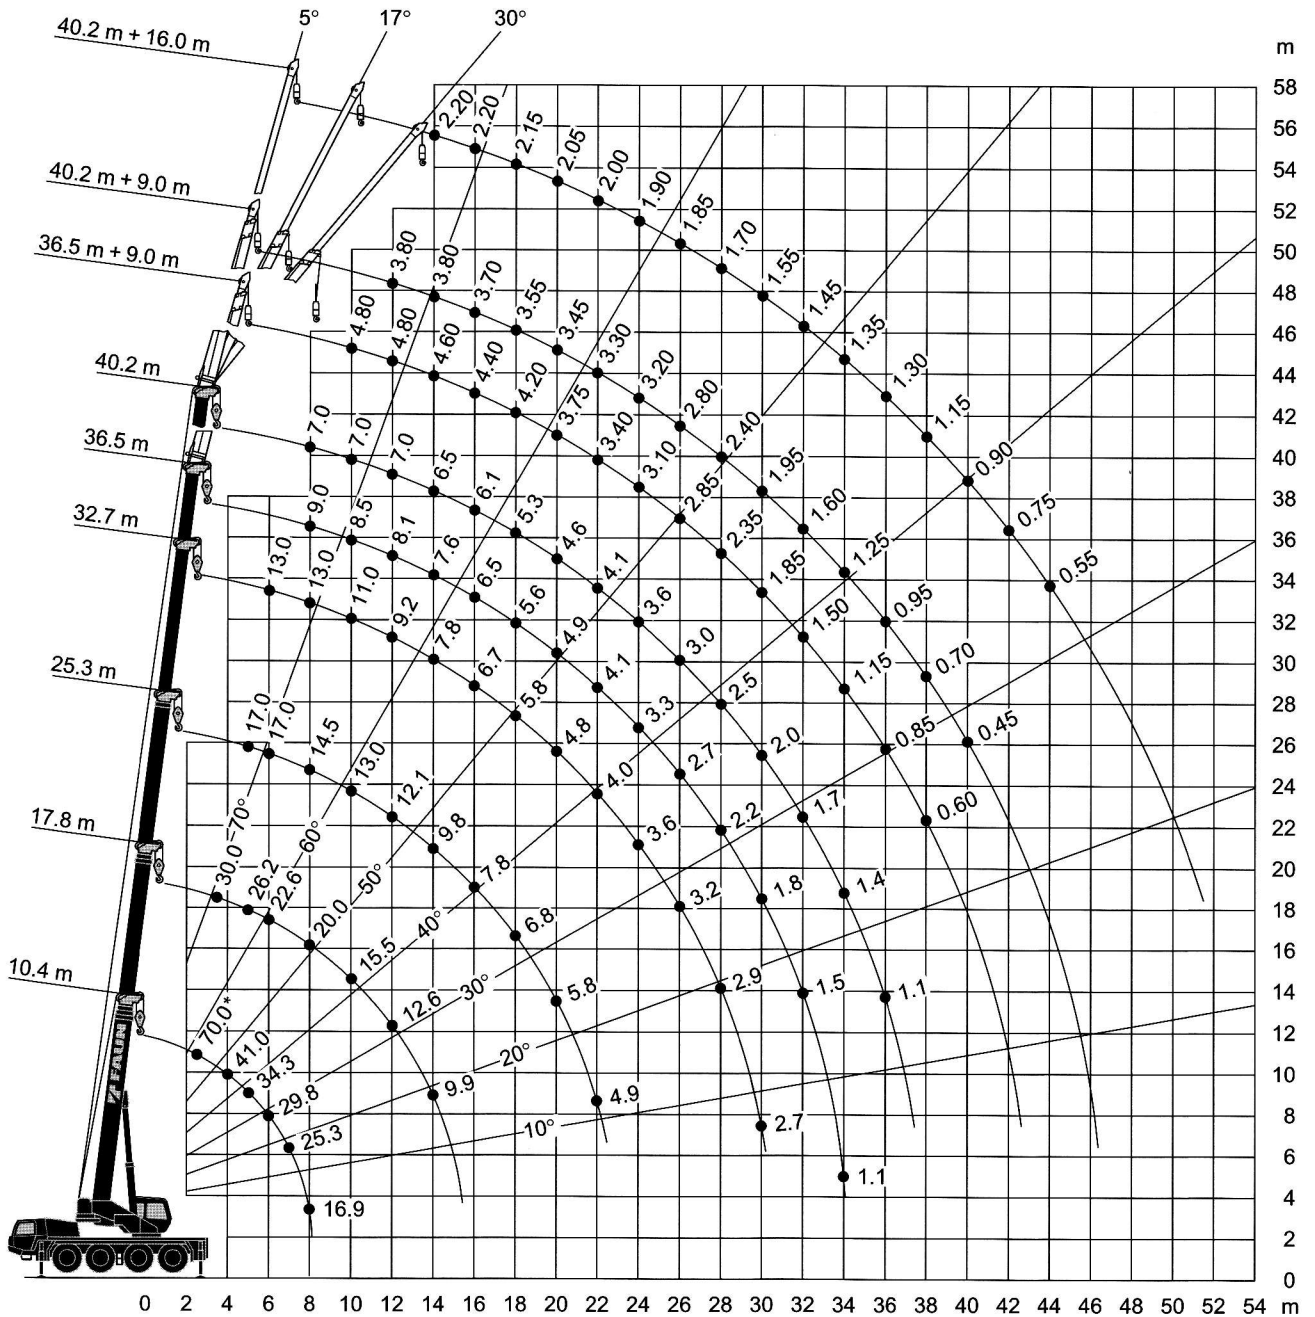

Mobilkran mit 70 t Traglast.

Die Traglasten und Hubhöhen.

Hermann Kranverleih GmbH

*Nach hinten, mit Zusatzausrüstung